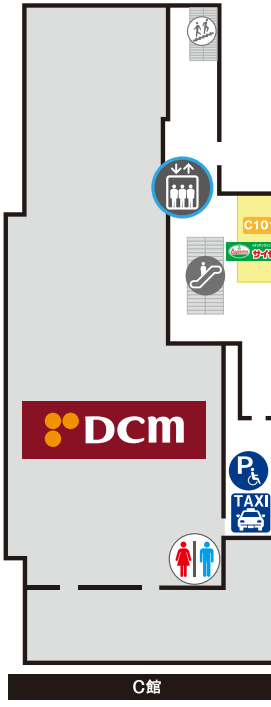

APITA TOWN

アピタタウン稲沢

FLOOR GUIDE

フロアガイド

- ### 1F
- #### FASHION
- B104 グリーンパークストック (レディス)
 - B105 ユニクロ (レディス・キッズ・メンズ・カジュアル)
 - B106 GU (レディス・メンズ・キッズ)
 - B111 ライトオン (レディス・メンズ・キッズ)
 - B112 ABCマート (シューズ)
 - B114 BANKAN (きもの・和雑貨販売)
 - B113 グローバルワーク (レディス・メンズ・キッズ)
 - B110 F+G (レディス)
 - B120 SM2 keittio (レディス・キッズ)
 - B123 BELLUNA (レディス・メンズ)
- #### GOODS
- A120 ナチュールビー (生活雑貨・レディスファッション)
 - A128 PARIS MIKI (メガネ・補聴器など)
 - A127 ハートアップ (CONTACT)
 - B101 無印良品 (衣料品・生活雑貨・食品)
 - B102 ザ・ダイソー (均一雑貨)
 - B103 3COINS+plus (均一雑貨)
 - B108 ステディオクリップ (レディスウェア・生活グッズ)
 - B110 ヒマラヤ SPORTS & GOLF (スポーツ用品)
 - B113 じぶんまくら (オーガニック寝具・寝具)
 - B115 JINS (メガネ・サングラス)
 - B121 ヴェリッシュヴァンガード (書籍・雑貨)
- #### CAFE&RESTAURANT
- A101 ミスタードーナツ (ドーナツ)
 - A102 サーターワンアイスクリーム (アイスクリーム)
 - A114 喫茶京都小川珈琲 (喫茶)
 - A115 スバグッティハウスチャオ (スパゲッティ)
 - A117 レストランさばてん (とんかつ)
 - A121 一軒食堂 (ラーメン)
 - A122 若狭家 (うどん・そば・どんぶり)
 - A123 マクドナルド (ハンバーガー)
 - B103 海鮮寿司丸忠 (回転寿司)
 - B104 スターバックスコーヒー (カフェ・コーヒー豆)
 - B107 サイゼリヤ (イタリアン)
- #### DELI&SWEETS
- A103 デリカさばてん (とんかつ・惣菜・お弁当)
 - A107 日本一 (惣菜・惣菜・お弁当)
 - A108 遠縁くるる (たこ焼き)
 - A109 小川珈琲 (コーヒー豆販売)
 - A110 美濃味屋 (おこわ・お弁当)
 - B114 タンゴス (惣菜)
 - B115 お茶の朝日 (日本茶)
 - B116 ミンナパーク (パン・ベーカリー)
 - B118 K-STAGE (惣菜)
 - B102 カルディコーヒーファーム (コーヒー豆・輸入食品)
- #### SERVICE
- A103 JTB (トラベル)
 - A104 スパークル (クリーニング)
 - A105 美容堂がみ (美容院)
 - A113 KOMEHYO (買取り)
 - A114 サンパリア (靴直し・靴の作製)
 - A115 ハレットプラザ (デジカ・プリン・写真加工)
 - A116 ATM (十光銀行・いり信用金庫・ゆうちょ銀行)
 - A117 ATM (大塚具立銀行・あいち銀行)
 - A118 ATM (三菱UFJ銀行)
 - A119 宝くじ売場
 - B104 アピタ稲沢眼科 (眼科)
 - B105 アピタ・ピット (自動車整備)
 - B106 ファイモビル (携帯電話・インターネット)
 - B107 docomo (携帯)
 - B108 保険見直し本舗 (保険相談)

- エレベーター
- エスカレーター
- 化粧室
- 多目的トイレ
- ベビールーム
- サービスカウンター
- ATM
- キャッシュコーナー
- ロッカー (冷蔵ロッカー有)
- 階段
- レジ
- Edyチャージ機
- マジカチャージ機
- TAXI タクシー
- お身体の不自由な方専用の駐車場になります
- AED 自動体外式除細動器
- リサイクルステーション

全館禁煙 法令により館内では分煙をお願いしております。喫煙されるお客様は、このマークの**喫煙室**をご利用ください。※一部飲食店には喫煙席がございます。