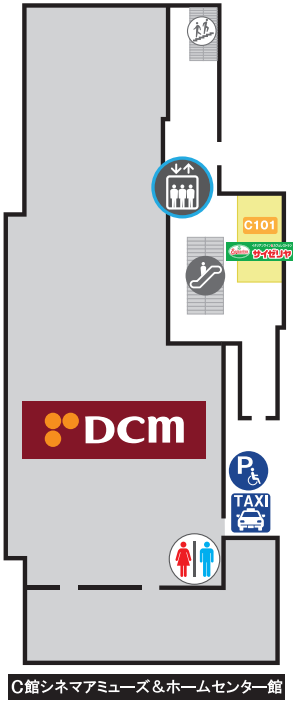

# APITA TOWN

アピタタウン稲沢

# FLOOR GUIDE

## フロアガイド

- 1F**
- FASHION**
- B104 グリーンパークストック (レディス)
  - B105 ユニクロ (レディス・キッズ・メンズ・カジュアル)
  - B109 GU (レディス・メンズ・キッズ)
  - B111 ライトオン (レディス・メンズ・キッズ)
  - B112 ABC マート (シューズ)
  - B113 BANKAN (きもの・和雑貨販売)
  - B114 グローバルワーク (レディス・メンズ・キッズ)
  - B115 P+Q (レディス)
  - B120 SM2 keittio (レディス・キッズ)
  - B125 BELLUNA (レディス・メンズ)
- GOODS**
- A120 ナチュールビー (生活雑貨・レディスファッション)
  - A128 PARIS MIKI (メガネ・接触レンズ)
  - A127 ハートアップ (CONTACT)
  - B101 無印良品 (衣料品・生活雑貨・食品)
  - B102 ザ・ダイソー (均一雑貨)
  - B103 3COINS+plus (均一雑貨)
  - B108 ステイディオクラブ (レディスウェア・生活グッズ)
  - B110 ヒマラヤ SPORTS & GOLF (スポーツ用品)
  - B113 じぶんまくら (オーガニック寝具)
  - B115 JINS (メガネ・サングラス)
  - B121 ヴェレジヴァンガード (書籍・雑貨)
- CAFE&RESTAURANT**
- A101 ミスタードーナツ (ドーナツ)
  - A102 サーティワンアイスクリーム (アイスクリーム)
  - A113 喫茶京都小川珈琲 (喫茶)
  - A114 スバグチエイハウスチャオ (スバグチエイ)
  - A117 レストランさばてん (とんかつ)
  - A121 一割軒堂 (ラーメン)
  - A122 若狭家 (うどん・そば・どんぶり)
  - A123 マクドナルド (ハンバーガー)
  - B103 海航寿司丸忠 (回転寿司)
  - B110 スターバックスコーヒー (カフェ・コーヒー豆)
  - C101 サイゼリヤ (イタリアン)
- DELI&SWEETS**
- A103 デリカさばてん (とんかつ・惣菜・お弁当)
  - A107 日本一 (焼鳥・惣菜・お弁当)
  - A108 道頓堀くる (たこ焼き)
  - A109 小川珈琲 (コーヒー豆販売)
  - A110 美濃味匠 (おこわ・お弁当)
  - A111 ダンゴス (焼物)
  - A112 お茶の朝日園 (日本茶)
  - A113 モンタポーのパン (ベーカリー)
  - A118 K-STAGE (惣菜)
  - B102 カルデコヒーファーム (コーヒー豆・輸入食品)
- SERVICE**
- A103 JTB (トラベル)
  - A104 スパクル (クリーニング)
  - A105 美容室カミュ (美容院)
  - A113 KOMEHYO (買取)
  - A124 サンリベア (靴直し・縫の作業)
  - A125 パレットプラザ (デジカ・プリント・フィルム現像)
  - A128 ATM (十六銀行・いらい信用金庫・ゆうちょ銀行)
  - A129 ATM (三友銀行・中央銀行)
  - A130 宝くじ売場
  - A131 アピタ福祉眼科 (眼科)
  - B117 テク・ビット (自動車整備)
  - B122 ファイモビル (携帯・インターネット)
  - B124 保険見直し本舗 (保険)

エレベーター エスカレーター 化粧室 多目的トイレ ベビールーム

サービスカウンター ATM キャッシュコーナー ロッカー (冷蔵ロッカー有) 階段 レジ

Edy Edyチャージ機 マジカ マジカチャージ機 TAXI タクシー P お身体の不自由な方専用の駐車場になります

AED 自動体外式除細動器

**全館禁煙** 法令により館内では分煙をお願いしております。喫煙されるお客様は、このマークの喫煙室をご利用ください。※一部飲食店には喫煙席がございます。写真撮影禁止 ペット持ち込み禁止