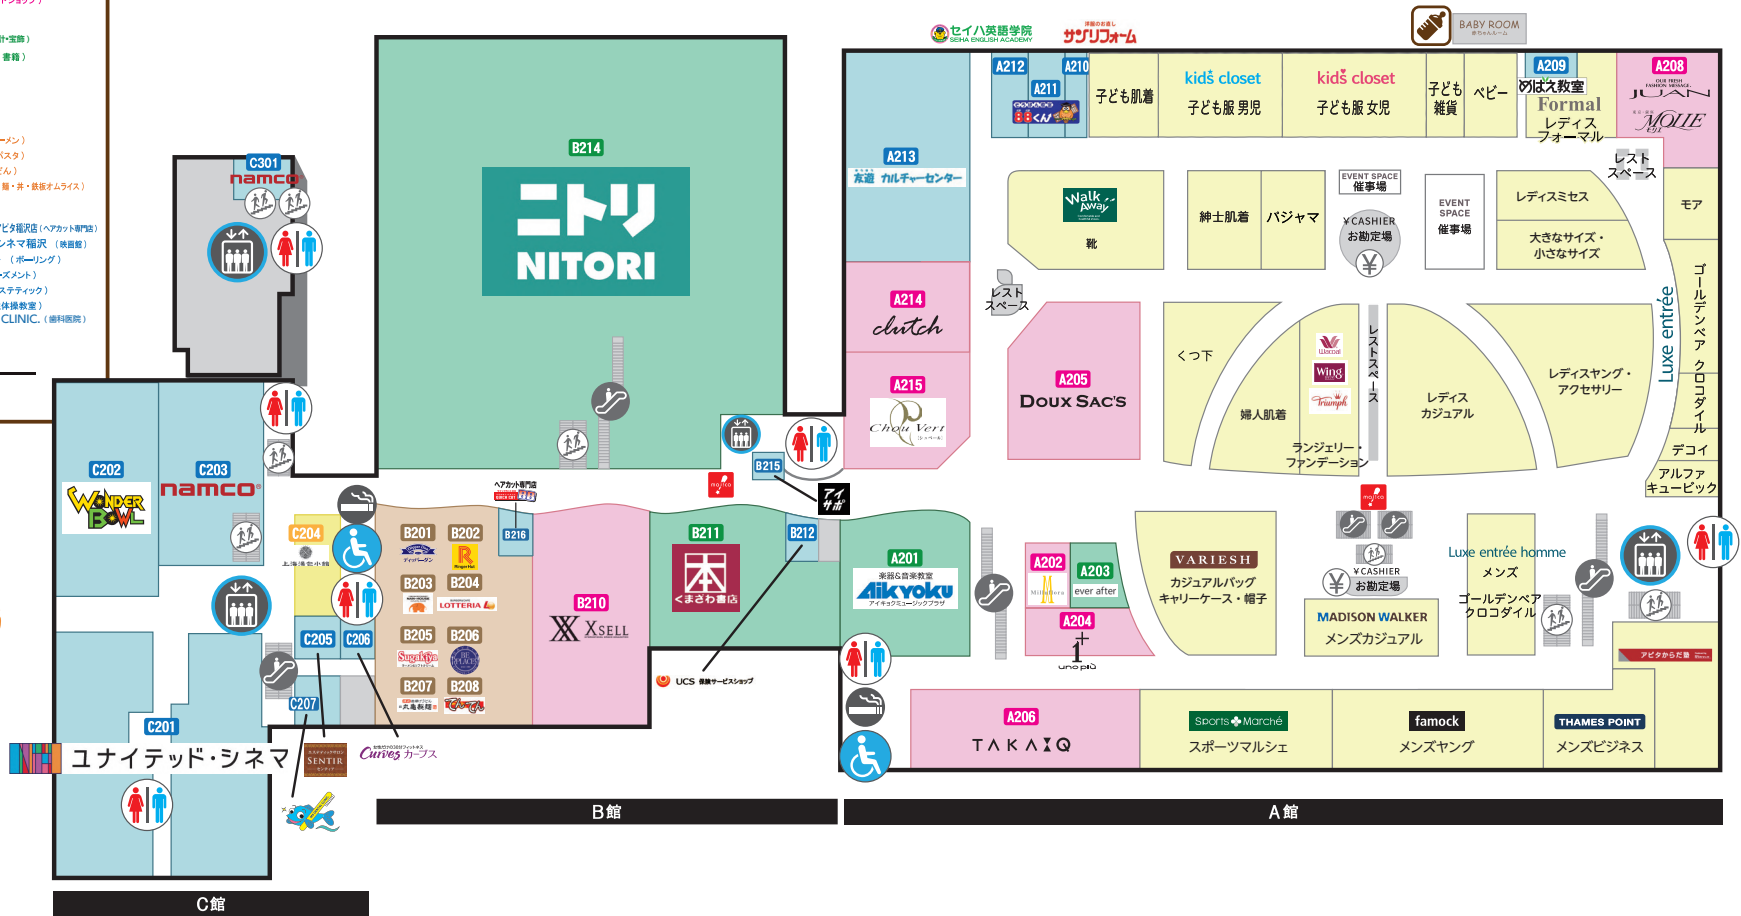

APITA TOWN FLOOR GUIDE フロアガイド

アピタタウン稲沢

2F

FASHION

- A202 ミルフロワ (宝飾品)
- A204 クーノ・ピュー (レディス)
- A205 Doux SAC'S (バック・アクセサリー・キッズ用品)
- A208 タカキュー (メンズ)
- A208 ジュアン 銀座モリエ (レディス)
- A214 clutch (レディス)
- A215 シュペール (レディス)
- B210 X-SELL (ブランドショップ)

GOODS

- A201 アイキョク・ミュージックプラザ (楽器・音楽教室)
- B211 ニトリ (家具)
- A203 ever after (時計・宝飾)
- B211 くらまわ書店 (書籍)

CAFE&RESTAURANT

- C204 上海湯包小館 (中華)

DELI&SWEETS

- B201 デイツバーゲン (スイーツ)
- B202 リンガーハット (長崎ちゃんぽん)
- B203 ナンハウス (インドカレー)
- B204 ロッテリア (ハンバーガー)
- B205 スガキヤ (ラーメン)
- B206 BEPLACE (パスタ)
- B207 丸亀製麺 (うどん)
- B208 てんてん食堂 (餅・丼・鉄板オムライス)

SERVICE

- B209 めばえ教室 (幼児教室)
- B210 ユナイテッド・シネマ (映画のお楽しみ)
- B211 そろばん教室 88くん (そろばん教室)
- B212 セイハ英語学院 (子供英会話)
- B213 友達カルチャーセンター(総合カルチャーセンター)
- B214 UCS保険サービスショップ (生命保険)
- B215 アイサポ (iPhone修理・時計電池交換)
- B216 クイックカットBBアピタ稲沢店(ヘアカット専門店)
- B217 ユナイテッド・シネマで稲沢 (映画館)
- B218 ワンダーボウル (映画館)
- B219 ナムコ (アミューズメント)
- B220 センテア (エステティック)
- B221 カープス (女性体操教室)
- B222 MS DENTAL CLINIC. (歯科医院)

3F

- SERVICE C301 ナムコ (アミューズメント)

2階/3階

※都合により、店舗が変更になる場合がございます。

全館禁煙 法令により館内では分煙をお願いしております。喫煙されるお客様は、このマークの喫煙室をご利用ください。※一部飲食店には喫煙席がございます。

写真撮影禁止 ペット持ち込み禁止

エレベーター エスカレーター 化粧室 多目的トイレ ベビールーム サービスカウンター ATM キャッシュコーナー ロッカー(冷蔵ロッカー有) 階段 レジ Edy Edy チャージ機 majica マジカチャージ機 TAXI タクシー P お身体の不自由な方専用の駐車場になります AED 自動体外式除細動器