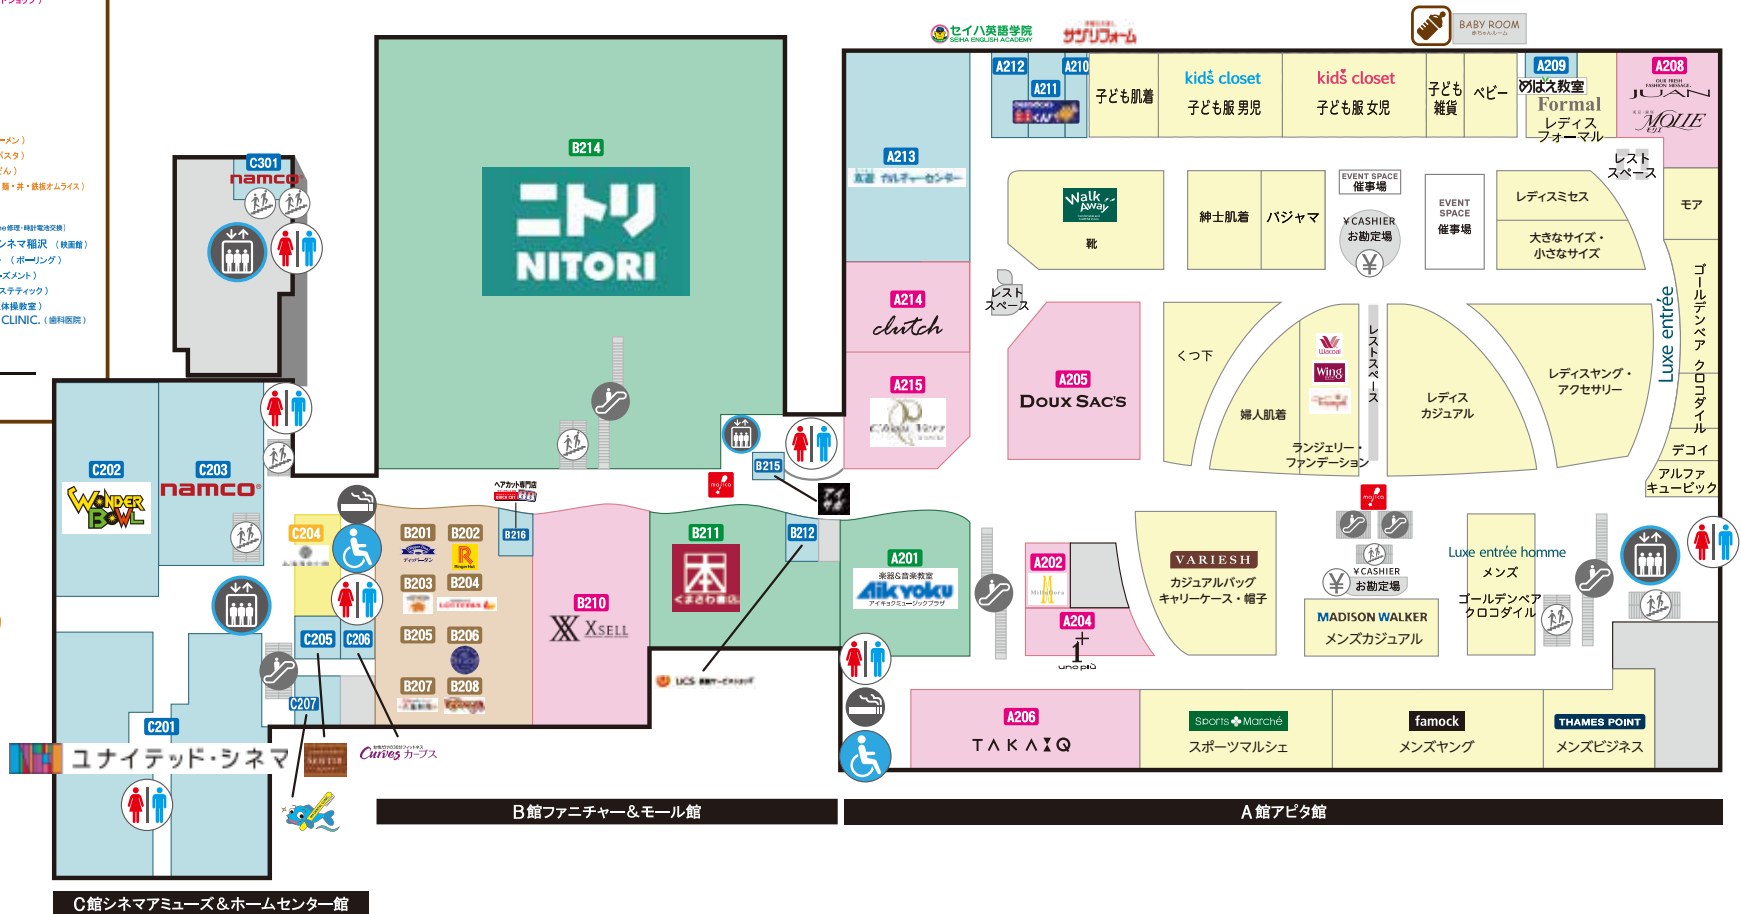

APITA TOWN FLOOR GUIDE フロアガイド

アピタタウン稲沢

2F

FASHION

- A202 ミルフローラ (宝飾品)
- A204 クーノ・ピュー (レディス)
- A205 Doux SAC'S (バック・アクセサリー・キッズ用品)
- A208 タカキュー (メンズ・レディス)
- A208 ジュアン 銀座モリエ (レディス)
- A214 clutch (レディス)
- A215 シュペール (レディス)
- B210 X-SELL (ブランドショップ)

GOODS

- A201 アイキョク・ミュージックプラザ (楽器・音楽教室)
- B211 くまざわ書店 (書籍)
- B214 ニトリ (家具)

CAFE&RESTAURANT

- C204 上海湯包小館 (中華)

DELI&SWEETS

- B201 デイツバーゲン (スイーツ)
- B202 リンガーハット (長崎ちゃんぽん)
- B203 ナンハウス (インドカレー)
- B204 ロッテリア (ハンバーガー)
- B205 スガキヤ (ラーメン)
- B206 BEPLACE (パスタ)
- B207 丸亀製麺 (うどん)
- B208 てんてん食堂 (蕎麦・丼・鉄板オムライス)

SERVICE

- B209 めばえ教室 (幼児教室)
- B210 ユナイテッド・シネマ (映画鑑賞)
- B211 しろぼん教室 88さん (しろぼん教室)
- B212 セイハ英語学院 (子供英会話)
- B213 末遊カルチャーセンター (総合カルチャーセンター)
- B214 UCS保険サービスショップ (生命保険)
- B215 クイックカットBBアピタ稲沢店 (ヘアカット専門店)
- B216 アイサポ (Photo制作・印刷・写真加工)
- B217 ユナイテッド・シネマ稲沢 (映画鑑賞)
- B218 ワンダーボウル (ボーリング)
- B219 ナムコ (アミューズメント)
- B220 センティア (エステティック)
- B221 カープス (女性体検教室)
- B222 MS DENTAL CLINIC (歯科医院)

3F

- SERVICE C301 ナムコ (アミューズメント)

※都合により、店舗が変更になる場合がございます。

全館禁煙 法令により館内では分煙をお願いしております。喫煙されるお客様は、 このマークの**喫煙室**をご利用ください。※一部飲食店には喫煙席がございます。
 写真撮影禁止
 ペット持ち込み禁止

エレベーター
 エスカレーター
 化粧室
 多目的トイレ
 ベビールーム
 サービスカウンター
 ATM
 キャッシュコーナー
 ロッカー (冷蔵ロッカー有)
 階段
 レジ
 Edy チャージ機
 majica マジカ チャージ機
 TAXI タクシー
 P お身体の不自由な方専用の駐車場になります
 AED 自動体外式除細動器