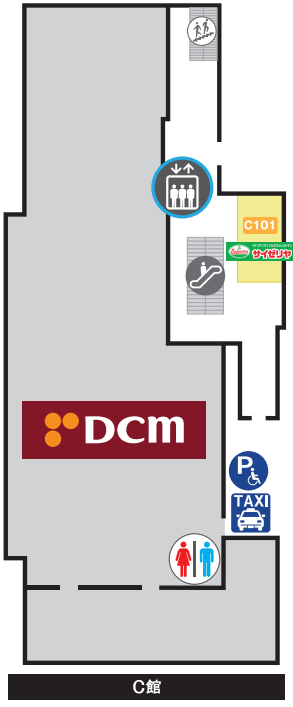

APITA TOWN

アピタタウン稲沢

FLOOR GUIDE

フロアガイド

- ### 1F
- #### FASHION
- B104 グリーンパークストック (レディス)
 - B105 ユニクロ (レディス・キッズ・メンズ・カジュアル)
 - B109 GU (レディス・メンズ・キッズ)
 - B111 ライトオン (レディス・メンズ・キッズ)
 - B112 ABC マート (シューズ)
 - B113 BARKAN (きもの・和雑貨販売)
 - B114 グローバルワーク (レディス・メンズ・キッズ)
 - B115 P+Q (レディス)
 - B120 SM2 keittio (レディス・キッズ)
 - B125 BELLUNA (レディス・メンズ)
- #### GOODS
- A120 ナチュールビー (生活雑貨・レディスファッション)
 - A128 PARIS MIKI (メガネ・接触レンズ)
 - A127 ハートアップ (CONTACT)
 - B101 無印良品 (衣料品・生活雑貨・食品)
 - B102 ザ・ダイソー (均一雑貨)
 - B103 3COINS+plus (均一雑貨)
 - B108 ステイディオクラブ (レディスウェア・生活グッズ)
 - B110 ヒマラヤ SPORTS & GOLF (スポーツ用品)
 - B113 じぶんまくら (オーガニック寝具)
 - B115 JINS (メガネ・サングラス)
 - B121 ヴェレジヴァンガード (書籍・雑貨)
- #### CAFE&RESTAURANT
- A101 ミスタードーナツ (ドーナツ)
 - A102 サーティワンアイスクリーム (アイスクリーム)
 - A113 喫茶京都小川珈琲 (喫茶)
 - A114 スバゲティハウスチャオ (スパゲティ)
 - A117 レストランさばてん (とんかつ)
 - A121 一蘭製菓 (和菓子)
 - A122 若狭家 (うどん・そば・どんぶり)
 - A123 マクドナルド (ハンバーガー)
 - B103 海鮮寿司丸忠 (回転寿司)
 - B110 スターバックスコーヒー (カフェ・コーヒー豆)
 - C101 サイゼリヤ (イタリアン)
- #### DELI&SWEETS
- A103 デリカさばてん (とんかつ・惣菜・お弁当)
 - A107 日本一 (惣菜・惣菜・お弁当)
 - A108 道頓堀くる (たこ焼き)
 - A109 小川珈琲 (コーヒー豆販売)
 - A110 美濃味屋 (おこわ・お弁当)
 - A111 ダンゴス (惣菜)
 - A112 お茶の朝日園 (日本茶)
 - A113 モンタポールのパン (ベーカリー)
 - A115 K-STAGE (惣菜)
 - B107 カルディコーヒーファーム (コーヒー豆・輸入食品)
- #### SERVICE
- A103 JTB (トラベル)
 - A104 スパークル (クリーニング)
 - A105 美容堂カミユ (美容院)
 - A113 KOMEHYO (買取)
 - A124 サンリベア (靴直し・縫の作業)
 - A125 パレットプラザ (デジタル・プリント・フィルム現像)
 - A128 ATM (十六銀行・いちい信用金庫・ゆうちょ銀行 / 三井住友銀行・中央銀行)
 - A129 ATM (三井住友銀行)
 - A130 宝くじ売場
 - A131 アピタ稲沢眼科 (眼科)
 - B112 テク・ビット (自動車整備)
 - B122 ファイモバイル (携帯・インターネット)
 - B124 保険見直し本舗 (保険相談)

全館禁煙 法令により館内では分煙をお願いしております。喫煙されるお客様は、このマークの喫煙室をご利用ください。※一部飲食店には喫煙席がございます。写真撮影禁止 ペット持ち込み禁止

※都合により、店舗が変更になる場合がございます。